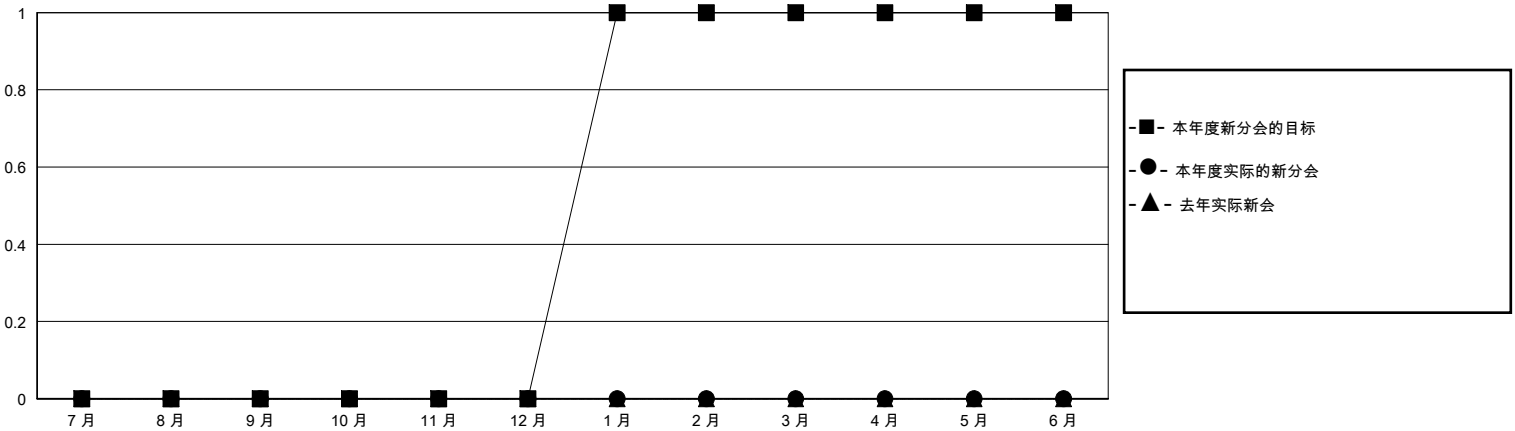

MONTHLY MEMBERSHIP PROGRESS REPORT

District 383

Results as of: 2/29/2024

GMT:

地点 CHINA

GMT宪章区

分会			
成果 2023-2024			
季	新分会目标	新会	会员流失的分会
7月/8月/9月	0	0	0
10月/11月/12月	0	0	0
1月/2月/3月	1	0	0
4月/5月/6月	0	0	0

位会员@每位须缴			
成果 2023-2024			
季	会员净增长目标	实际会员增长数	实际退会会员 (包括转会)
7月/8月/9月	90	57	0
10月/11月/12月	120	48	3
1月/2月/3月	100	35	7
4月/5月/6月	90	0	0

目标与实际新会累积

目标和实际会员累积

已取消的分会: 0	30 CLUBS OF 77 增添1位或以上的新会员	性别分布 男 883 (62.80%) 女 523 (37.20%)
放弃的会员 过世 0 分会已取消 0 其他 10 总计 10	点击这里取得累计会员数据	总计家庭单位会员数 161 支付减半会费的家庭会员 82