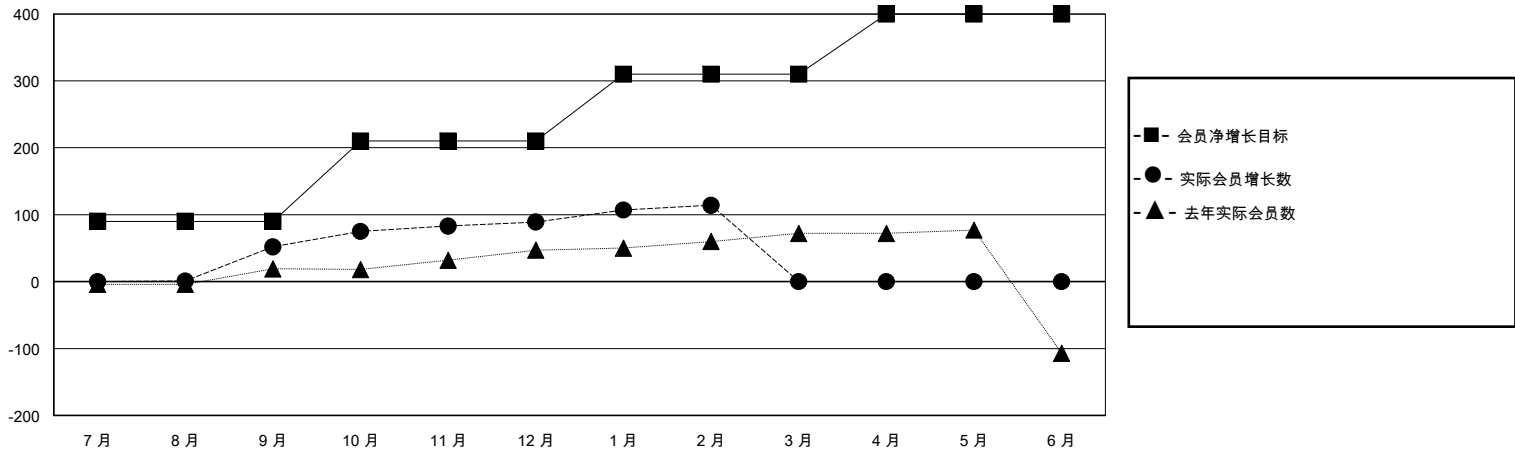

MONTHLY MEMBERSHIP PROGRESS REPORT

District 383

Results as of: 2/29/2024

GMT:

地点 CHINA

GMT宪章区

分会			
成果 2023-2024			
季	新分会目标	新会	会员流失的分会
7月/8月/9月	0	0	0
10月/11月/12月	0	0	0
1月/2月/3月	1	0	0
4月/5月/6月	0	0	0

位会员@每位须缴			
成果 2023-2024			
季	会员净增长目标	实际会员增长数	实际退会会员 (包括转会)
7月/8月/9月	90	57	0
10月/11月/12月	120	48	3
1月/2月/3月	100	35	7
4月/5月/6月	90	0	0

目标与实际新会累积

目标和实际会员累积

已取消的分会: 0	30 CLUBS OF 77 增添1位或以上的新会员	性别分布 男 883 (62.80%) 女 523 (37.20%)
放弃的会员 过世 0 分会已取消 0 其他 10 总计 10	点击这里取得累计会员数据	总计家庭单位会员数 161 支付减半会费的家庭会员 82